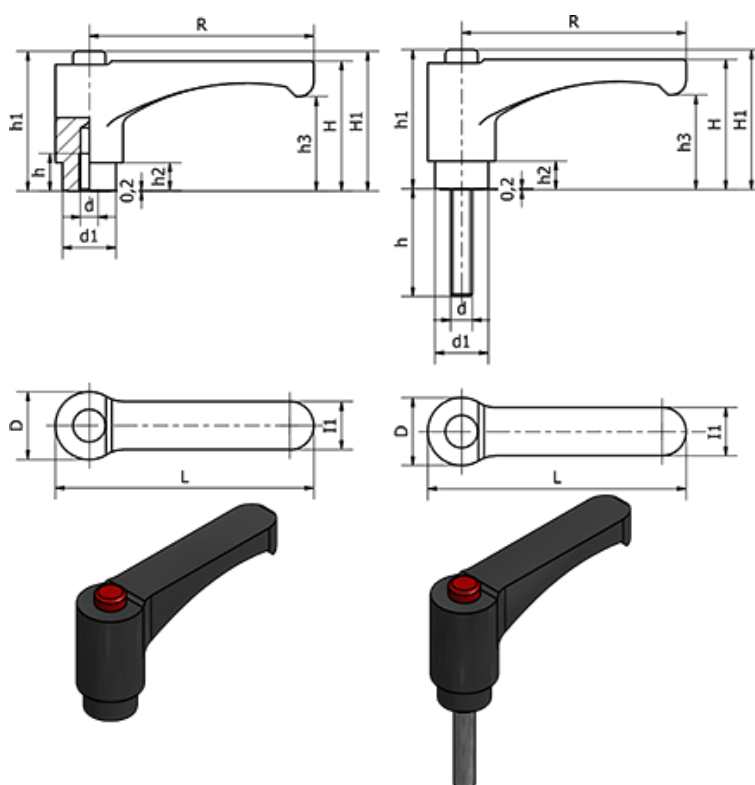

Varenummer: 23052530611
 Beskrivelse: E+G Instilleligt spændegreb, 253061-C1,
 ERW.30-B-M3-C1 Sort trykknop

Mål

| | | |
|----------|-----------|--------------|
| -- | H = - | L = 37.5 |
| -- | h = 27 | R = 30 |
| -- | H = - | Vægt (g) = 8 |
| -- | h1 = 30.5 | z = 18 |
| -- | H1 = - | |
| D = 15.5 | h2 = 6 | |
| d = - | h3 = 20.5 | |
| d1 = 12 | l1 = 9 | |